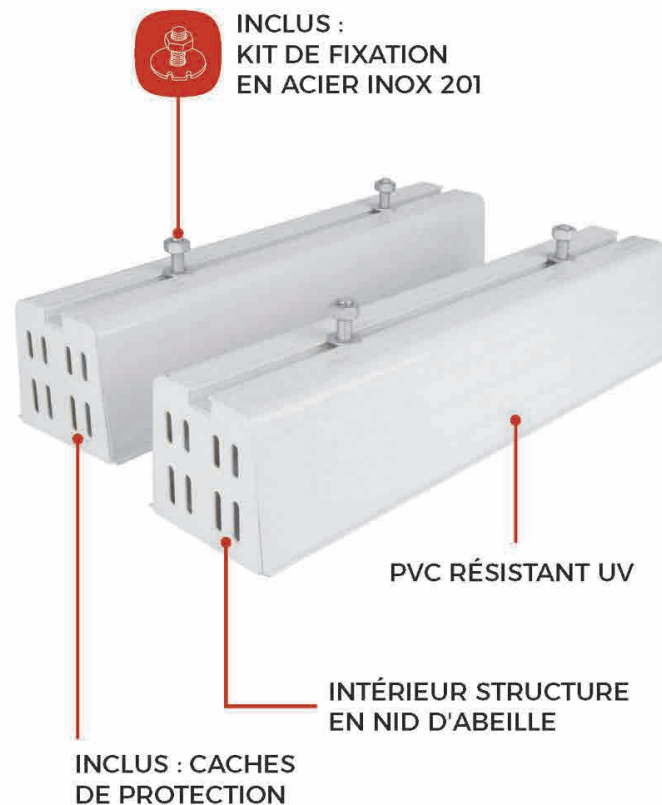

### KIT SUPPORTS EN RUBBER

installation ajustée  
et des nuisances limitées !

	Dimensions (mm)	Charge admissible par paire (kg)
<b>BIZ 400 180</b>	600 x 160 x 90	600
<b>BIZ 400 181</b>	600 x 160 x 90	400
<b>BIZ 400 183</b>	400 x 160 x 90	300
<b>BIZ 400 184</b>	250 x 160 x 90	150

### KIT SUPPORTS EN PVC

Caches intégrés afin d'éviter à tout corps  
de pénétrer dans le support !

	Dimensions (mm)	Charge admissible par paire (kg)
<b>BIZ 400 185</b>	450 x 100 x 95	300

Kit permettant la suspension d'équipements dans le génie climatique, notamment les cassettes de climatisation.

**4 CÂBLES DE SUSPENSION :**

- EMBOUT EN BOUCLE
- ACIER GALVANISÉ
- DIAMÈTRE : 2 MM
- LONGUEUR : 2 M

Installation facile,  
discrète et ajustable !

4 TRAPÈZES ADAPTÉS  
À TOUT TYPE DE RAIL  
OU CASSETTE DE  
CLIMATISATION