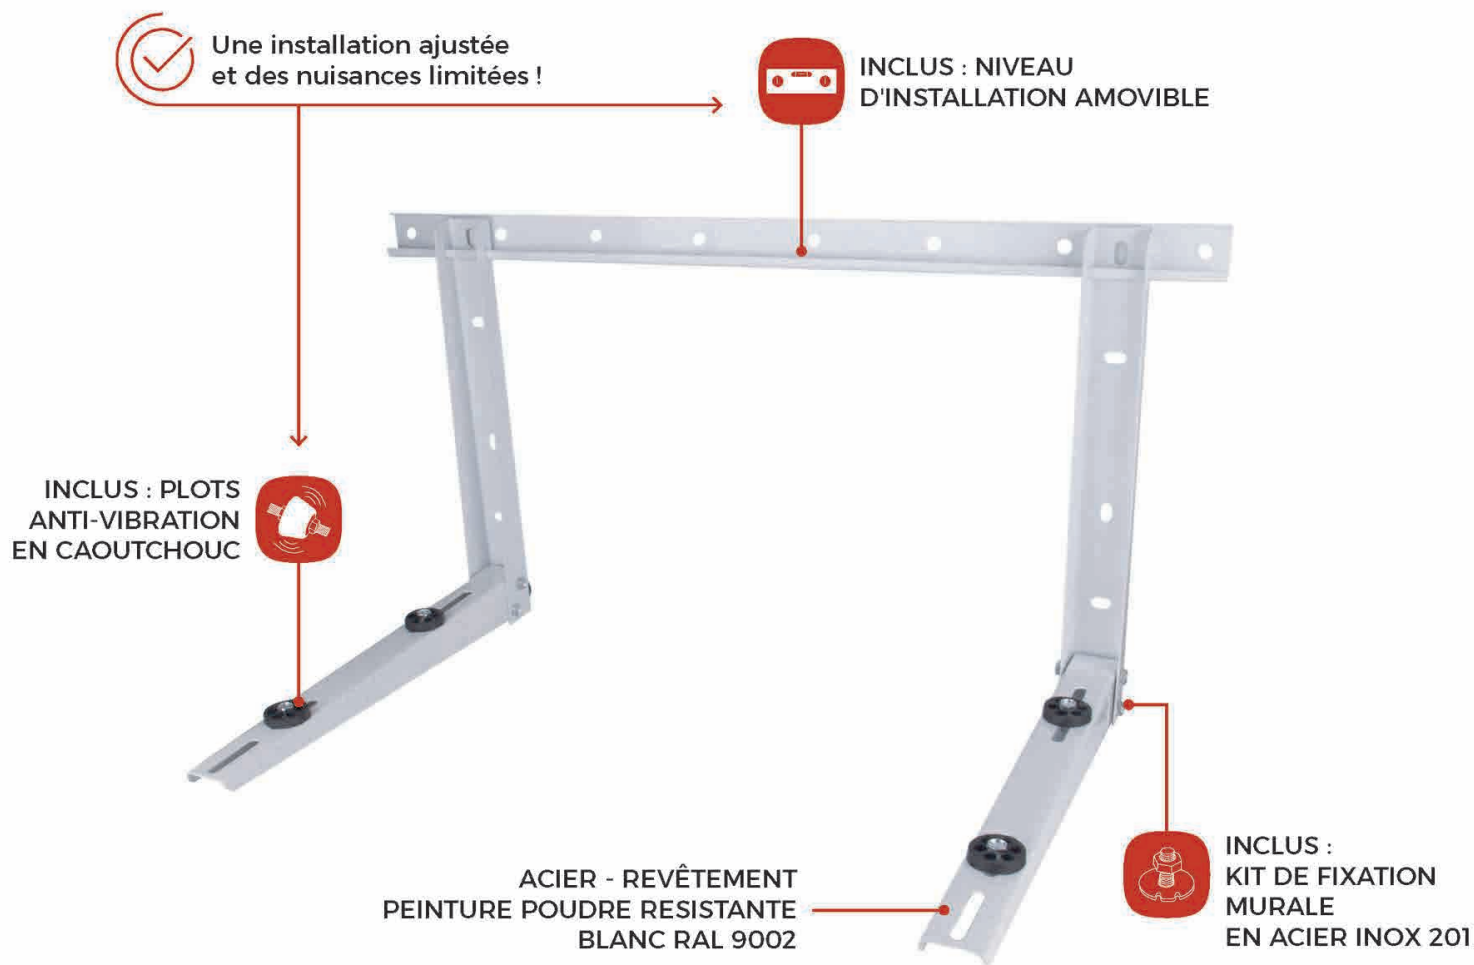

# GÉNIE CLIMATIQUE

- CHAUFFAGE
- SANITAIRE
- PLOMBERIE
- CLIMATISATION
- VENTILATION

Kit de support mural en acier pour l'installation et le supportage d'unité de climatisation extérieure.

	Dimensions (mm)	Charge admissible par bras (kg)
<b>BIZ 400 188</b>	800 x 450	70
<b>BIZ 400 189</b>	800 x 550	70
<b>BIZ 400 190</b>	1000 x 650	50