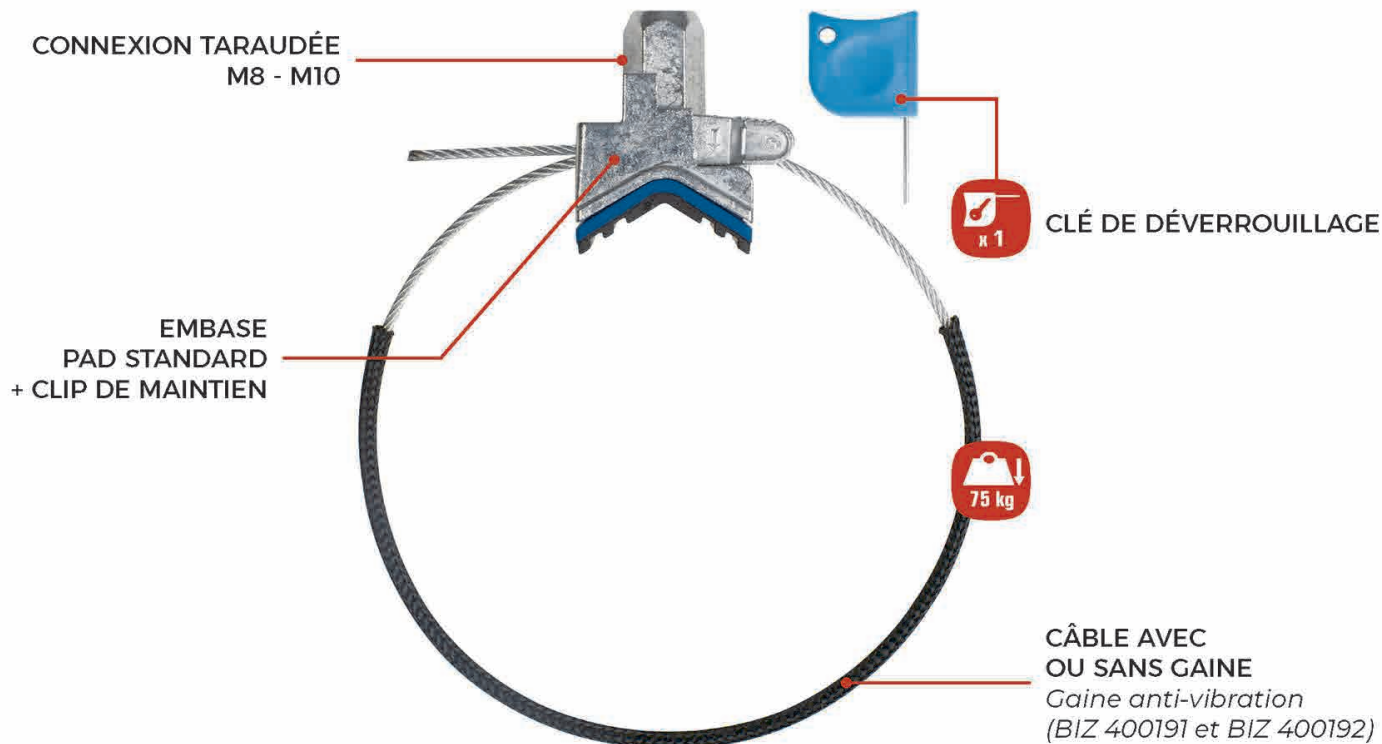

**4 CÂBLES DE SUSPENSION :**

- EMBOUT EN BOUCLE
- ACIER GALVANISÉ
- DIAMÈTRE : 2 MM
- LONGUEUR : 2 M

Installation facile,  
discrète et ajustable !

4 TRAPÈZES ADAPTÉS  
À TOUT TYPE DE RAIL  
OU CASSETTE DE  
CLIMATISATION

4 CROCHETS  
DE SUSPENSION

**BIZ 400 195**

Le collier qui s'ajuste à tous les diamètres !

Plus rapide qu'une installation classique !  
 Un collier pour plusieurs tailles !  
 Un stockage optimisé !  
 Une installation sans outil !