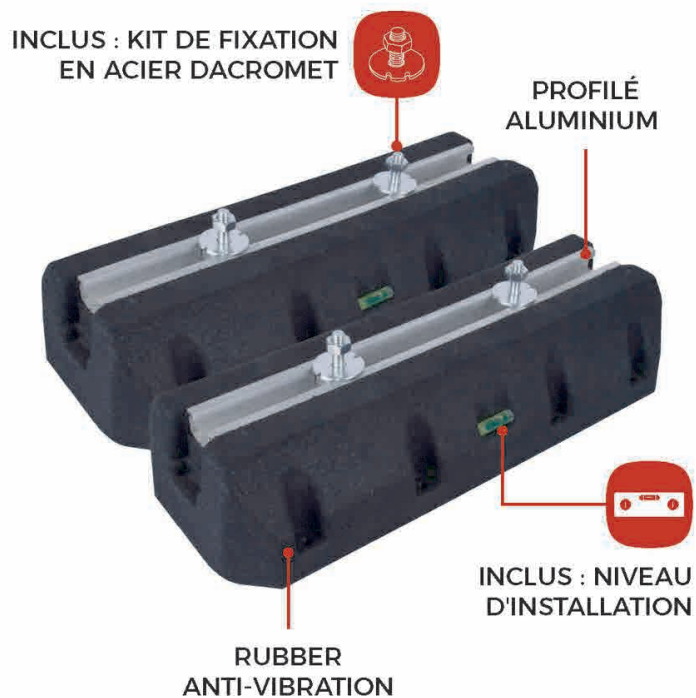

Kit de supports de sol pour l'installation d'unité de climatisation extérieure.

KIT SUPPORTS EN RUBBER

installation ajustée
et des nuisances limitées !

	Dimensions (mm)	Charge admissible par paire (kg)
BIZ 400 180	600 x 160 x 90	600
BIZ 400 181	600 x 160 x 90	400
BIZ 400 183	400 x 160 x 90	300
BIZ 400 184	250 x 160 x 90	150