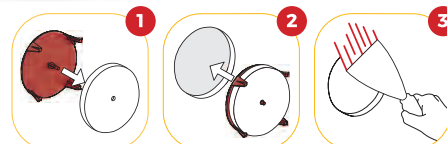

POUR EN SAVOIR PLUS SCANNEZ-ICI !

POUR EN SAVOIR PLUS SCANNEZ-ICI !