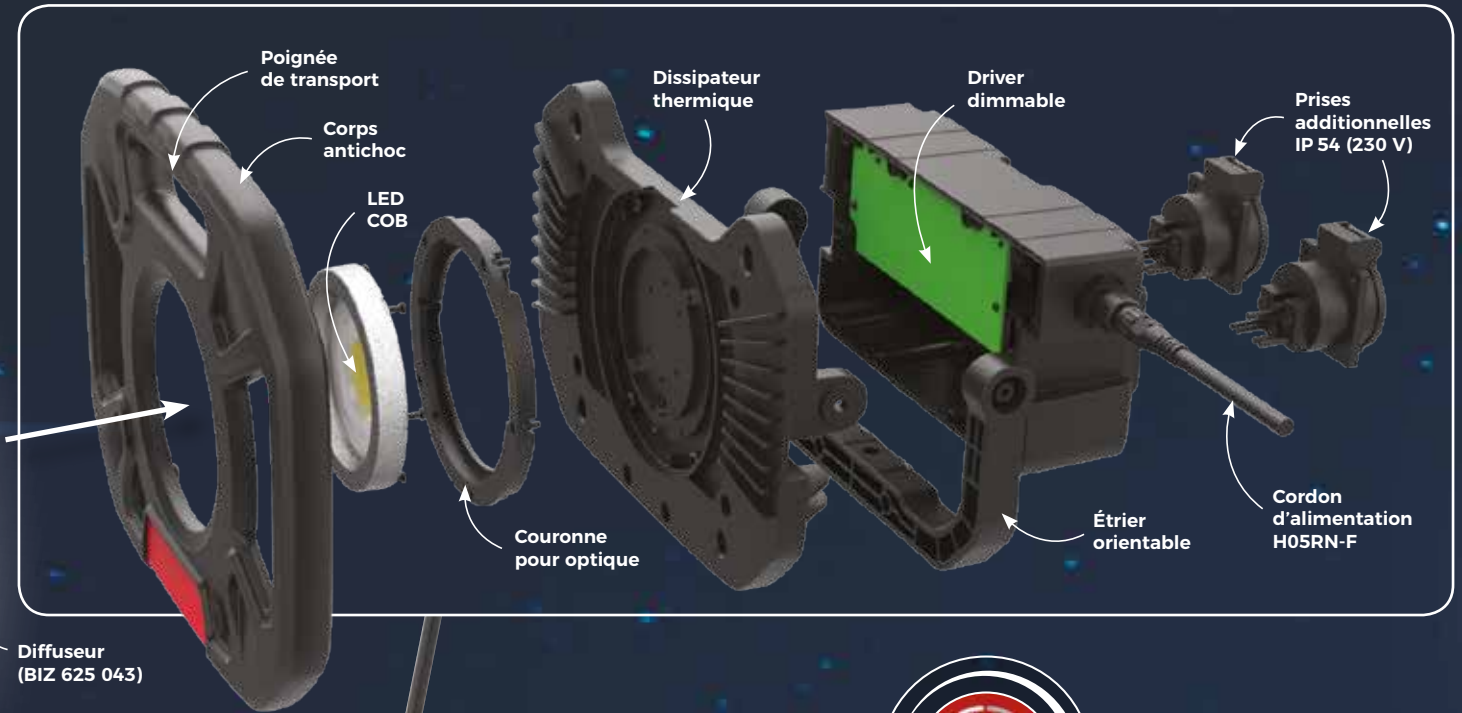

BIZ 625 032

- LED 6 W + 1 W
- Batterie lithium : 3,7 V 3000 mAh
- IRC ≥ 80
- Crochet magnétique et pivotable à 180°
- Temps de charge : 4,5 h
- Enceinte connectée 5 W
- Connection sans fil d'une portée de 10 m
- Autonomie de l'enceinte : 7 h

25€ HT

NOUVEAU

LANTERNE POUR PROJECTEUR

BIZ 625 043

- Lanterne à clipser sur projecteurs
- Compatible avec projecteurs **BIZ 625 039** et **BIZ 625 040**

NOUVEAUX PROJECTEURS LED

LE CHOIX
DES MEILLEURS COMPOSANTS
POUR ÉCLAIRER VOS CHANTIERS