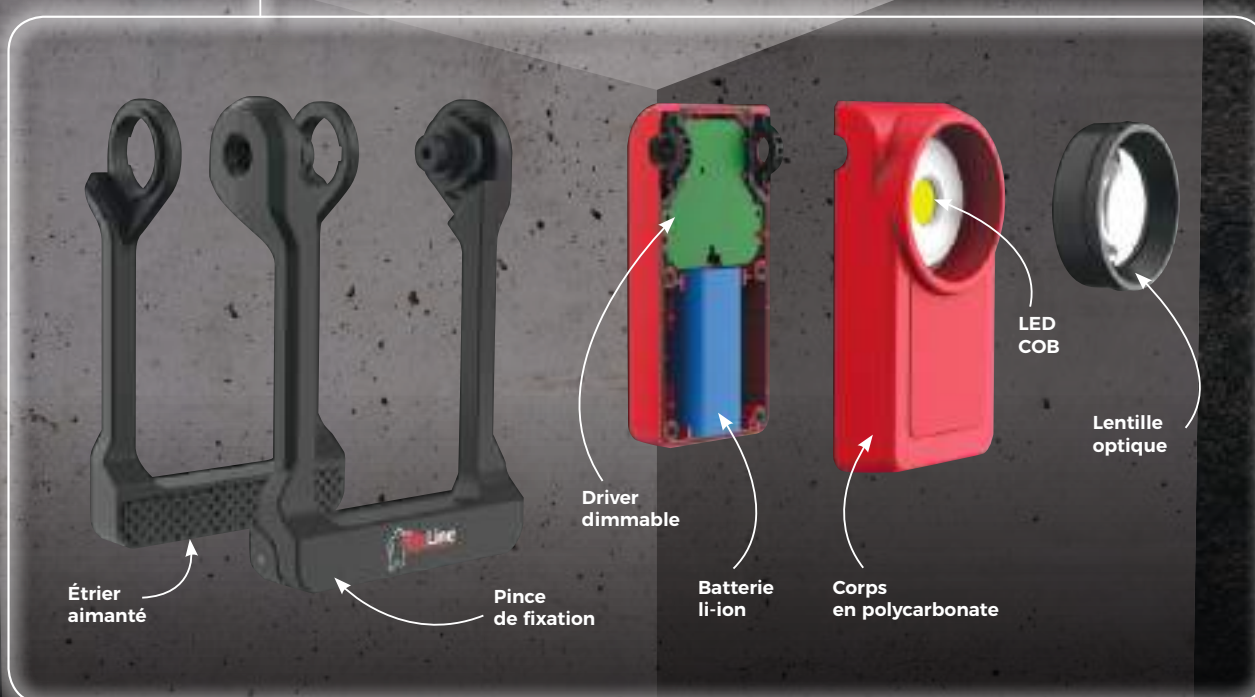

**MINI
PROTECTEUR
MAXI
LED***

ÉLECTRICITÉ
CHAUFFAGE
AIR
DIGITAL

REXEL

EFFICACITÉ
ÉNERGÉTIQUE

NOUVEAU

* Offre valable jusqu'au 31 décembre 2020, dans la limite des stocks disponibles.

NOUVEAUTÉS

MINI PROJECTEUR 10 W RECHARGEABLE

BIZ 625 051

65 € HT

- Puissance : 10 W
- Batterie lithium : 3.7 V - 4400 mAh
- Fourni avec un chargeur secteur et un câble longueur 1 m

2020

LAMPADAIRE DE CHANTIER DOUBLE TÊTE RECHARGEABLE

BIZ 625 048

200 € HT

- 4500 LM 100%
- 230 V 2000 LM 40%
- 1500 LM 30%
- 2 x 120°
- 4000 K
- IP 20
- ORIENTABLE
- 1-4 H
- 6 H

- Puissance : 2 x 25 W
- Batterie lithium 7.4 V - 4000 mAh
- Fonctionne sur secteur (2000 Lm)
- Hauteur réglable : 89 cm à 1 m 92
- Fourni avec câble d'alimentation longueur 5 m
- Fourni avec un sac de transport