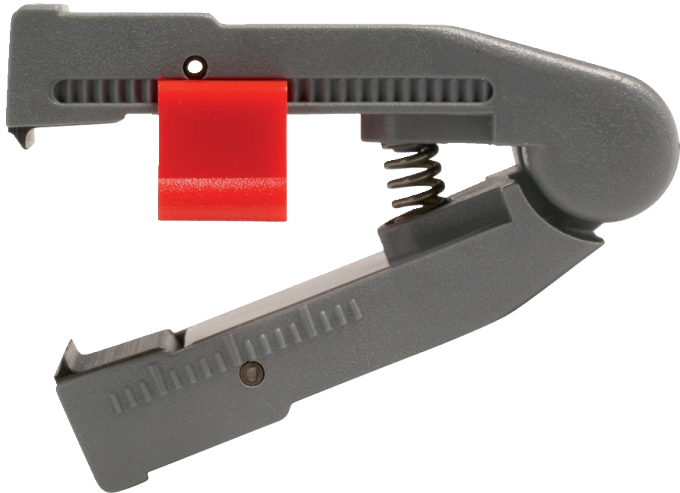

Ersatzbacke für automatische Abisolierzange BIZ 700 081

**LOGISTIKINFORMATION(EN)**

**Verpackung**

**Plastikbeutel mit Blister**

Höhe (cm) : 1,5  
Länge (cm) : 15,9  
Tiefe (cm) : 7  
Nettogewicht (kg) : 0,01  
Bruttogewicht (kg) : 0,014