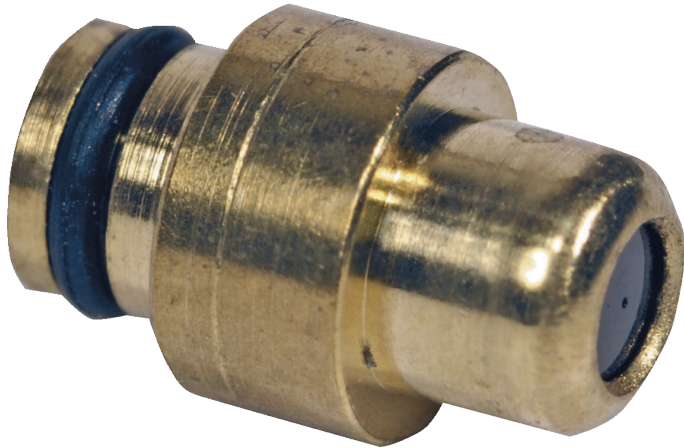

Ersatzdüse für Gaslötkolben BIZ 700 212

ALLGEMEINE INFORMATIONEN

Technische Details

Breite: 5 mm.

Hinweis

Muss bei Verschmutzen des Gaslötkolbens BIZLINE (BIZ 700 212) nach einer intensiven Benutzung gewechselt werden.