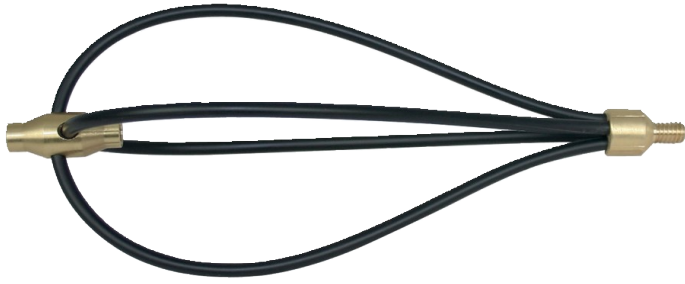

## Universal-Kabelführungskopf

#### Anwendung(en)

Die speziell entwickelte Kopfform ermöglicht die Umgehung von Hindernissen in Zwischendecken oder auf dem Boden von Kabelschächten.