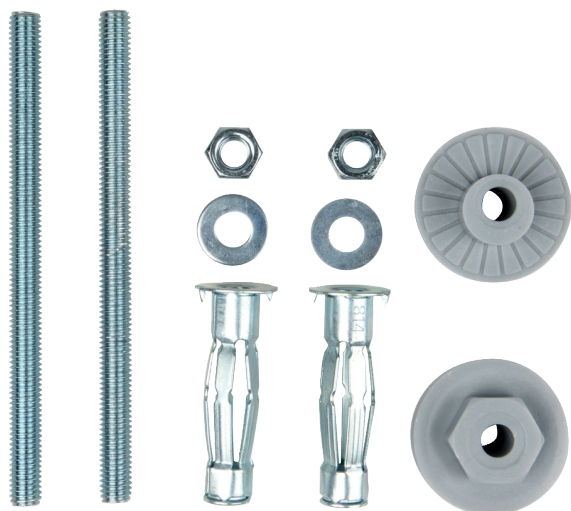

## Bevestigingsset voor wastafel op zuil holle wand Ø 8 x 120 mm

### Kenmerken

- Ø draadstang : 8
- Lengte draadstang : 120
- Afmetingen van de enkel (mm) : Ø 8 x 50
- Ø ring (mm) : 8
- Ø moer (mm) : 8

### Voordelen

- Excentrische sluitring om ruimte tussen boorgaten tot 6 mm te compenseren.

### Omschrijving

Set bestaande uit:

- 2 pluggen voor holle wanden.
- 2 moeren Ø 8 mm.
- 2 excentrische sluitringen.
- 2 metalen sluitringen.