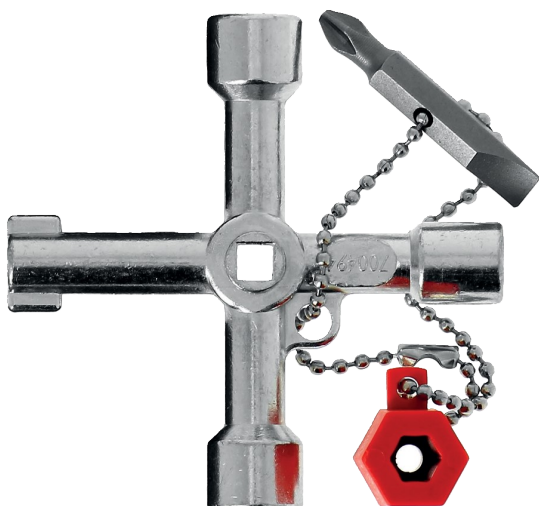

Kruissleutel voor elektriciens

ALGEMENE INFORMATIE

Omschrijving

Samengesteld uit:

- Vierkant (5, 6, 7-8 mm).
- Driehoek (9 mm).
- Baard (3-5 mm).
- Bit 1/4" sleuf (1.0 x 7 mm) en PH2.

Technische details

Afmetingen: 62 x 62 mm

LOGISTIEKE INFORMATIE

Verpakking

Blister met kartonnen verpakking

Hoogte (cm) : 1,3
 Lengte (cm) : 16
 Diepte (cm) : 8,5
 Netto gewicht (kg) : 0,079
 Bruto gewicht (kg) : 0,088

Omverpakking 1

Karton

Hoogte (cm) : 18
 Lengte (cm) : 46
 Diepte (cm) : 33
 Netto gewicht (kg) : 9,68
 Bruto gewicht (kg) : 10,23