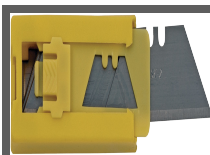

ACCESSOIRES

Set van 10 trapeziumvormige lemmeten voor ergonomisch mes

LOGISTIEKE INFORMATIE

Verpakking