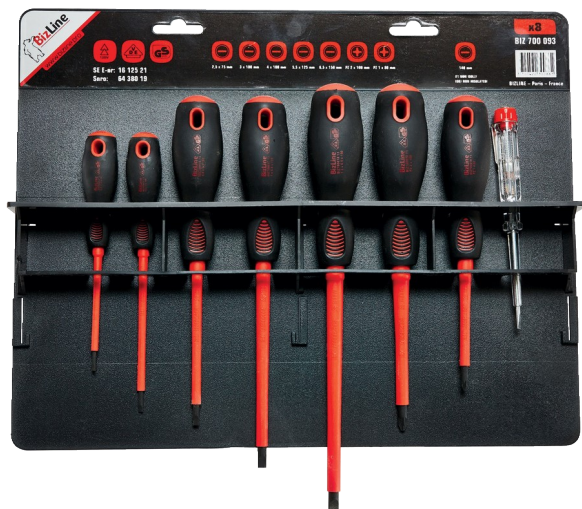

Set van 7 geïsoleerde schroevendraaiers 1000 V + tester

Kenmerken

Normen

✓ IEC 60900.

Conformiteitsmerken

ALGEMENE INFORMATIE

Omschrijving

Bestaat uit:

- 1 platte schroevendraaier, 2,5 x 75 (BIZ 700 014).
- 1 platte schroevendraaier, 3 x 100 (BIZ 700 015).
- 1 platte schroevendraaier, 4 x 100 (BIZ 700 016).
- 1 platte schroevendraaier, 5,5 x 125 (BIZ 700 017).
- 1 platte schroevendraaier, 6,5 x 150 (BIZ 700 018).
- 1 schroevendraaier PZ1, 4,5 x 80 (BIZ 700 019).
- 1 schroevendraaier PZ2, 6 x 100 (BIZ 700 020).
- 1 spanningstester 220-250 V van 140 mm.