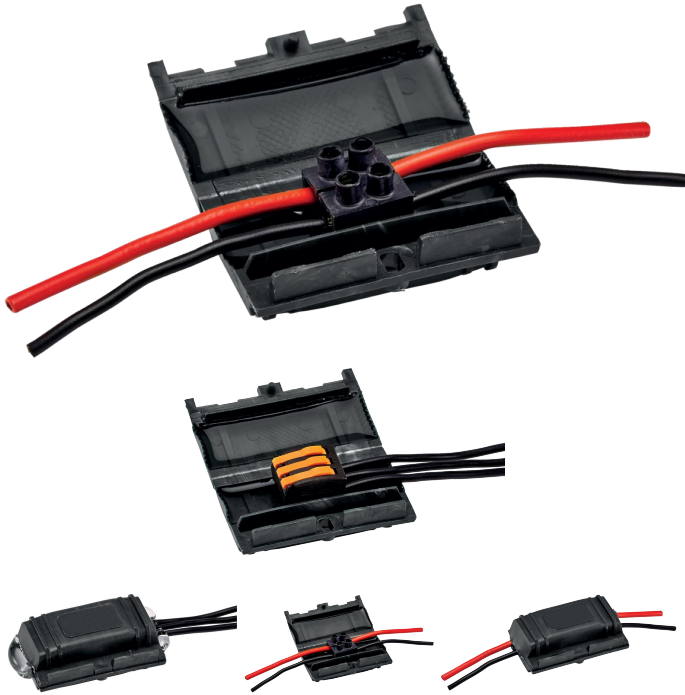

**MINI SQUALE mini S4 tot 2 x 4 mm² (x 8)****Kenmerken**

Capaciteit 1 geleider (mm²): **1-4**
 Capaciteit 2 geleiders (mm²): **1-4**
 Afmetingen (mm): **61 x 18**
 Verpakt per doos : **8**

Normen

- ☑ EN 50393 ; EN 60529
- ☑ IP X8 (30 minutes – 0,5 Bar)

Voordelen

- Afdichting IPX8 van uw installaties.
- Snelle reparatie van uw beschadigde kabels.
- Niet giftig.

Conformiteitsmerken**ALGEMENE INFORMATIE****Omschrijving**

Voorgevulde waterdichte behuizing voor kabelverbindingen tot 4 mm². Connector niet inbegrepen

Technische details

Voorgevuld met neutrale isolerende gel.
 Installatietemperatuur (°C) : -40 à +50.
 Werkingstemperatuur (°C) : 90.
 Maximale kabeldiameter (mm) : 10.

Toepassingen

Voor een snelle en veilige afdichting van uw aansluitingen. Ideaal voor buiten, vochtige omgevingen en onder water.

Gebruiksmethode

1. Voer uw aansluiting uit met behulp van een kroonsteentje of een aansluitklem.
2. Steek uw aansluiting in de MINI SQUALE.
3. Sluit de MINI SQUALE, controleer of er een beetje gel uit de MINI SQUALE komt om de kabel te omhullen.