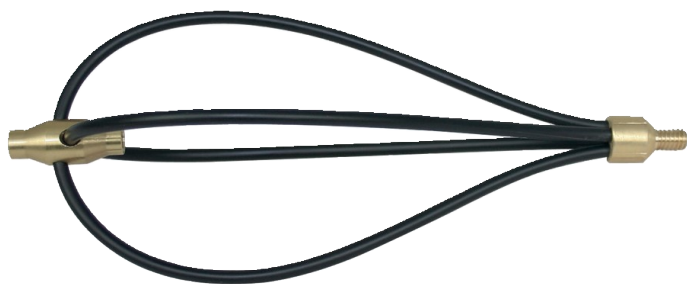

Kop die overal doorgeraakt

ALGEMENE INFORMATIE

■ Toepassingen

De speciaal ontwikkelde vorm van de kop stelt u in staat om over obstakels, zoals verlaagde plafonds en op afsluitingen van kabelgoten te geraken.

LOGISTIEKE INFORMATIE

📦 Verpakking

Plastic zakje met klem

Hoogte (cm) : 3
 Lengte (cm) : 31
 Diepte (cm) : 6
 📦 Netto gewicht (kg) : 0,04
 📦 Bruto gewicht (kg) : 0,04

📦 Omverpakking 1

Karton

Hoogte (cm) : 58
 Lengte (cm) : 40
 Diepte (cm) : 26
 📦 Netto gewicht (kg) : 2
 📦 Bruto gewicht (kg) : 2,5