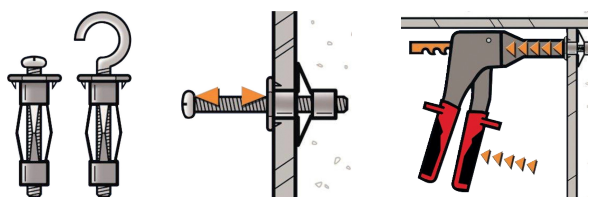

Expansietang met tandbeugel voor metalen pluggen Ø 4-8 mm

Kenmerken

Gewicht (g) : 542

Type schroef : M4 M5 M6 M8

Trekbeweging (mm) : 30

Voordelen

- Tandbeugel met 5 inkepingen om het uitzetten te vergemakkelijken.
- Verhoogde trekslag en daardoor tijdwinst.

ALGEMENE INFORMATIE

Toepassingen

Geschikt voor alle metalen expansiepluggen van Ø 4 tot 8 mm.

LOGISTIEKE INFORMATIE

Verpakking

Plastic display

Hoogte (cm) : 3

Lengte (cm) : 26