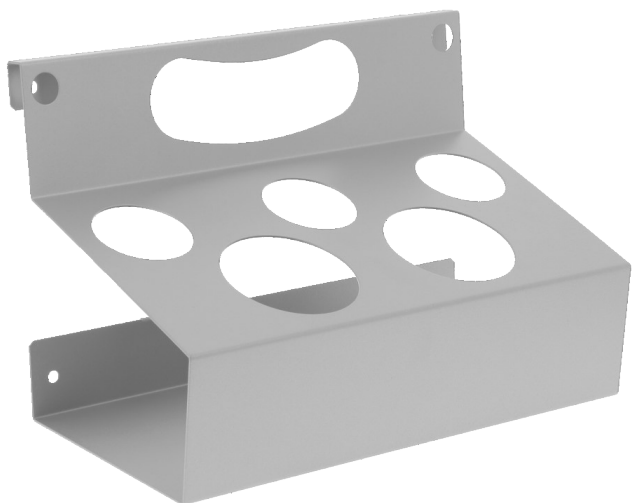

## Steun voor buizen en flessen 2 steunen met elk 5 zittingen

## Kenmerken

Diepte (mm) : 150

Breedte (mm) : 300

Hoogte (mm) : 195

## Omschrijving

De steun voor buizen en flessen wordt in het rek van het opbergsysteem van uw voertuig geplaatst of aan een geperforeerd paneel bevestigd. Zo kunt u al uw spuitbussen met kleine (5,5) en grote diameter (7,5) stabiel opbergen.