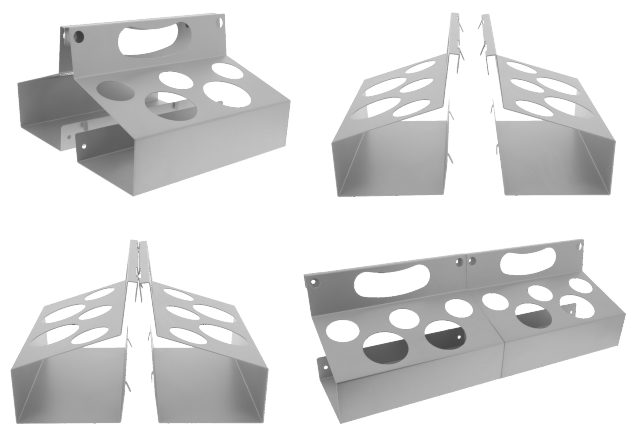

## Steun voor buizen en flessen 2 steunen met elk 5 zittingen

## Kenmerken

Diepte (mm) : 150

Breedte (mm) : 300

Hoogte (mm) : 195

## Omschrijving

De steun voor buizen en flessen wordt in het rek van het opbergsysteem van uw voertuig geplaatst of aan een geperforeerd paneel bevestigd. Zo kunt u al uw spuitbussen met kleine (5,5) en grote diameter (7,5) stabiel opbergen.