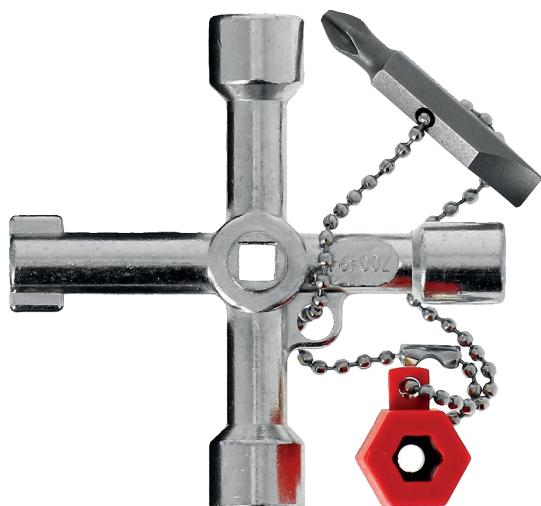

Universele kruissleutel

ALGEMENE INFORMATIE

Omschrijving

Bevat:

- Vierkant (5, 6, 7-8 mm).
- Driehoek (7-9 mm).
- Baard (3-5 mm).
- Bit 1/4" sleuf (1.0 x 7 mm) en PH2.
- In onder druk gegoten zink.

LOGISTIEKE INFORMATIE

Verpakking

Blister met kartonnen verpakking

Hoogte (cm) : 1,3
 Lengte (cm) : 16
 Diepte (cm) : 8,5
 Netto gewicht (kg) : 0,073
 Bruto gewicht (kg) : 0,089

Omverpakking 1

Karton

x 110.00

Hoogte (cm) : 18
 Lengte (cm) : 46
 Diepte (cm) : 33
 Netto gewicht (kg) : 9,79
 Bruto gewicht (kg) : 10,29