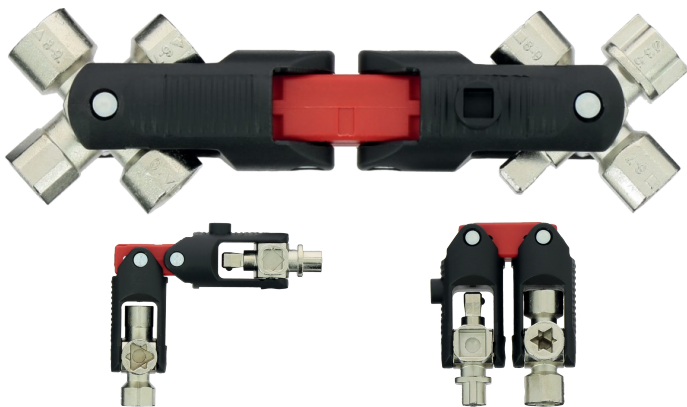

Universele scharnierende sleutel met 14 doppen

Scharnierende sleutel voor hoger koppel.

Voordelen

- Directe aflezing van afmetingen op elke dop.
- De universele sleutel genereert een hoog draaimoment in T-vorm en maakt gemakkelijker los- en vastdraaien mogelijk.

ALGEMENE INFORMATIE

Omschrijving

Bevat:

- Vierkant (5/6/7/8/9 mm).
- Driehoek (6/7/8/9/10 mm).
- Baard (3/5 mm).
- Zeskant 1/4 voor bits.
- Vierkant 1/4 voor spanmoeren.

Technische details

14 verschillende doppen.

Arm 360° draaibaar.

Met nikkel behandelde draaipennen.

Draaibare inserts van onder druk gegaten nikkel.

Glasvezel versterkte kunststof zwenkarmen en connectors.

Gewicht (g): 105.

Afmetingen (mm): 130 x 38.