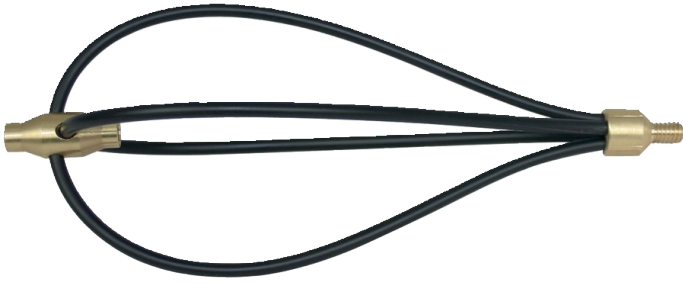

Passe-partout pour baguettes tire-fils

Caractéristiques

Code fournisseur article : [637](#)

INFORMATIONS GÉNÉRALES

■ Application(s)

La forme spécialement étudiée de la tête permet de passer au-dessus des obstacles présents notamment dans les faux-plafonds et sur les dalles de chemin de câbles.

INFORMATION(S) LOGISTIQUE(S)

📦 Produit packagé

Sachet plastique avec cavalier

Hauteur (cm) : 3
Longueur (cm) : 31
Profondeur (cm) : 6
📦 Poids net (kg) : 0,04
📦 Poids brut (kg) : 0,04

3 700420 301424

📦 Surconditionnement 1