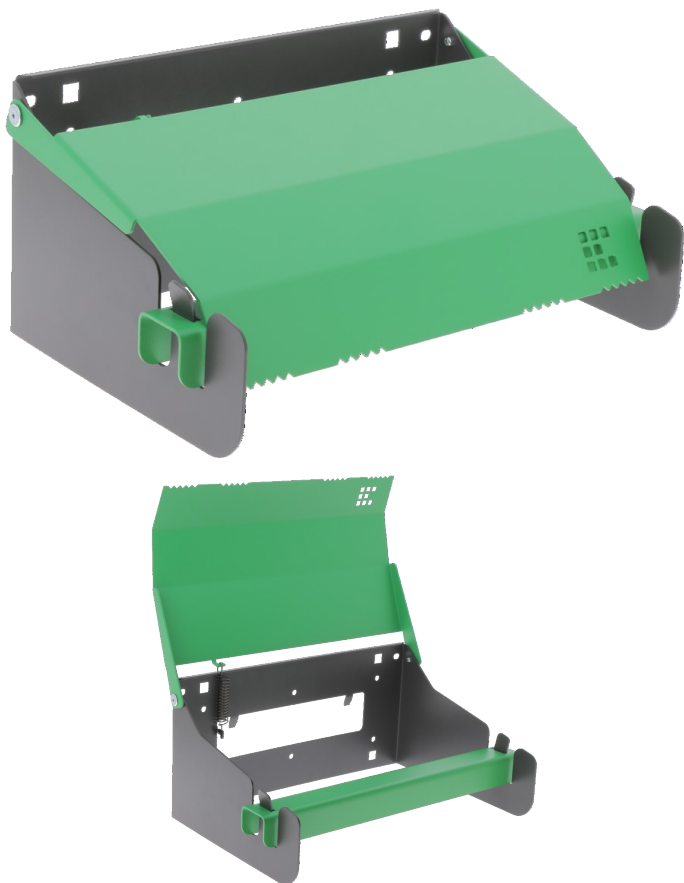

## Distributeur de papier 205 x 319 x 141 mm

## Caractéristiques

Profondeur (mm) : **205**Largeur (mm) : **295**Hauteur (mm) : **140**

## ■ Descriptif

Ce distributeur de papier vient se fixer sur un panneau perforé et vous permettra de mettre à disposition une bobine d'essuyage dans votre véhicule utilitaire.

## ■ Détails techniques

La barre de support est compatible avec un rouleau de diamètre 4 cm minimum.