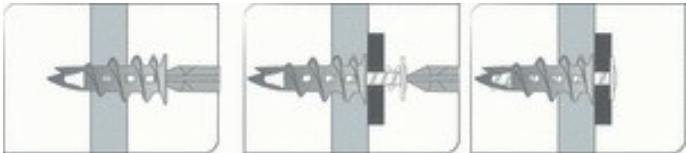

Kipsilevyankkuri, itseporautuva, metallinen, ruuvilla 4.5 x 35 mm, 100 kpl

Ominaisuudet

Ankkurin pituus (mm) : **35**
 Ruuvin mitat (mm) : **4.5 x 35**
 Repäisyjujuus BA 13 (daN*) : **6**
 Pakkaus (kpl) : **100**

Materiaalit

☉ Kipsilevy

YLEISIÄ TIETOJA

Tekniset tiedot

Zamac (sinkki- ja alumiiniseos).

Mukana toimitetaan pallokantaiset Pozidriv-ruuvit (kaksoiskromattua pinnoitettua terästä).

Käyttö

Kevyisiin kiinnityksiin (kanavat, valaistus ym.).