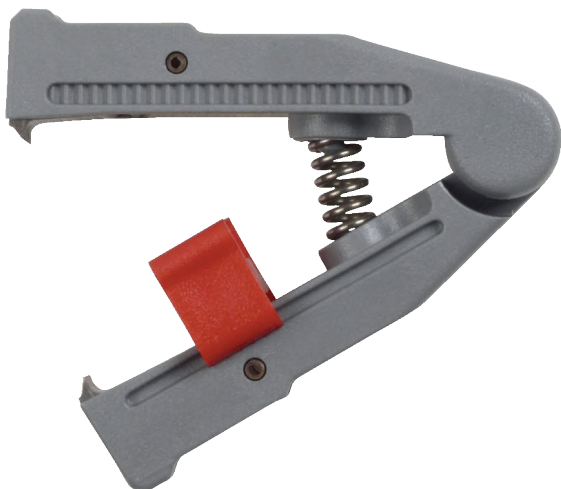

## Kuorintapihdin varaterä, tuotteeseen 6438788

 LOGISTIIKKATIEDOT

 Pakkaus