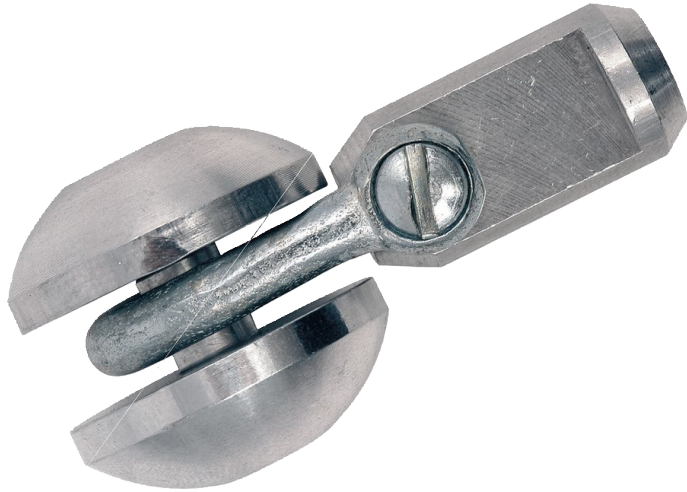

Vetojousen 10 mm, liukupyörä, m12

Ominaisuudet

: 586

Edut

- Helpottaa läpivientiä.

YLEISIÄ TIETOJA

■ Kuvaus

Sopii täydellisesti seuraaviin tuotteisiin: 64 862 36, 64 862 38, 64 862 39, 64 386 26, 64 386 27.

■ Vinkit

Liukupyörä ja asennuspidike voidaan irrottaa, jolloin saadaan vetokoukku.

LOGISTIIKKATIEDOT

■ Pakkaus

Yksinkertainen muovipussi

Korkeus (cm) : 3
Pituus (cm) : 17
Syvyys (cm) : 10
Nettopaino (kg) : 0,067
Bruttopaino (kg) : 0,069