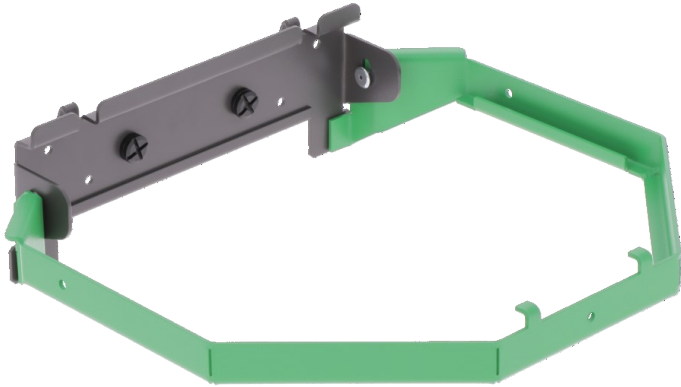

Jätessäkkilaine, taitettava

Ominaisuudet

Syvyys (mm) : 300

Leveys (mm) : 278

Korkeus (mm) : 87

YLEISIÄ TIETOJA

Kuvaus

Tällä roskapussitelineellä voit kiinnittää roskapussin hyötyajoneuvoosi.

Se on helppo kiinnittää reikälevyyn.

Alaslaskettava teline ei vie paljon tilaa.

LOGISTIIKKATIEDOT

Pakkaus

Muovikalvo

Korkeus (cm) : 8

Pituus (cm) : 28

Syvyys (cm) : 3