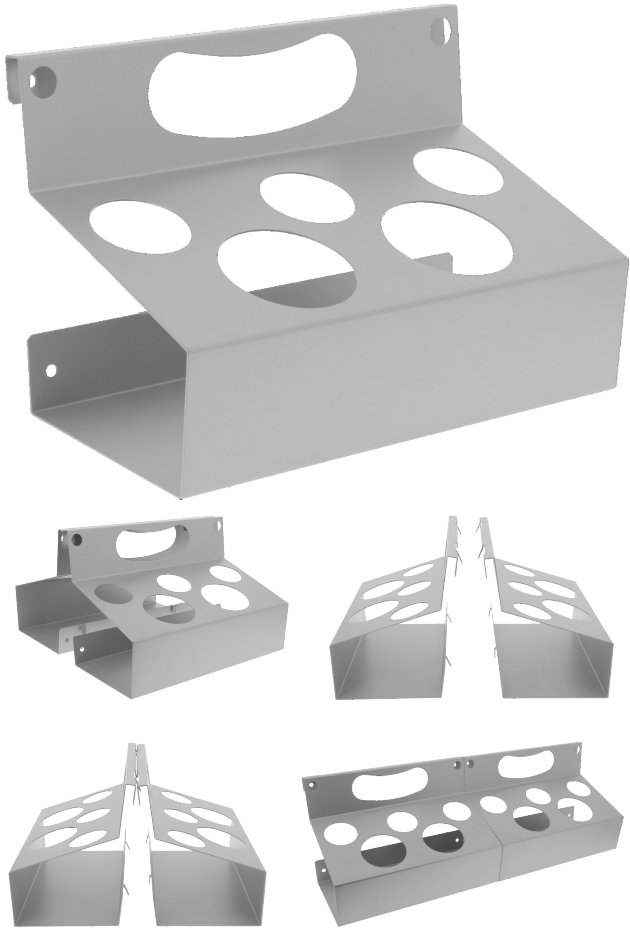

## Kantoteline, pursotintubeille ja pulloille, yht. 10 aukkoa

## Ominaisuudet

Syvyys (mm) : 150  
Leveys (mm) : 300  
Korkeus (mm) : 195

## Kuvaus

Putki- ja pulloeline asetetaan ajoneuvoosi asennettuihin hyllyihin tai se kiinnitetään reikälevyyn. Siinä voi säilyttää vakaasti halkaisijaltaan pieniä (5,5) ja suuria (7,5) aerosolipulloja.