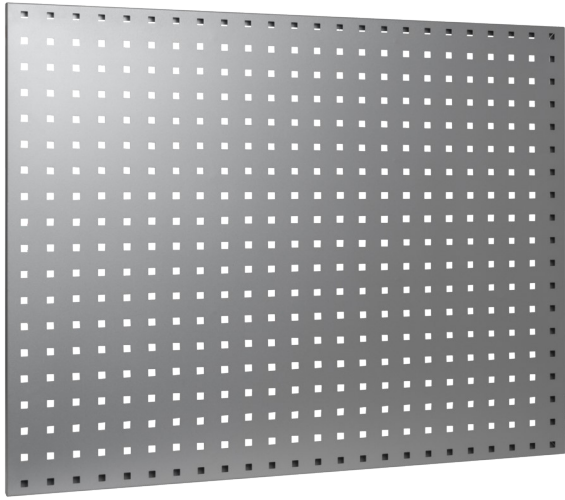

Reikälevy, leveys 900 mm, korkeus 700 mm, ajoneuvokalusteisiin

Ominaisuudet

Pituus (mm) : 900
Leveys (mm) : 700
Paksuus (mm) : 20
Paino (kg) : 5.2

YLEISIÄ TIETOJA

Kuvaus

Reikälevy on täydellinen tuki kaikkien työkalujesi säilyttämiseen hyötyajoneuvon sisällä. Sen avulla näet materiaalisi selkeästi ja nopeasti.

Kiinnitetään ajoneuvon sisäseiniin. Voit käyttää sitä myös työtilassasi.

LOGISTIIKKATIEDOT

Pakkaus

Muovikalvo

Korkeus (cm) : 2
Pituus (cm) : 70
Syvyys (cm) : 90
Nettopaino (kg) : 5,2
Bruttopaino (kg) : 5,3