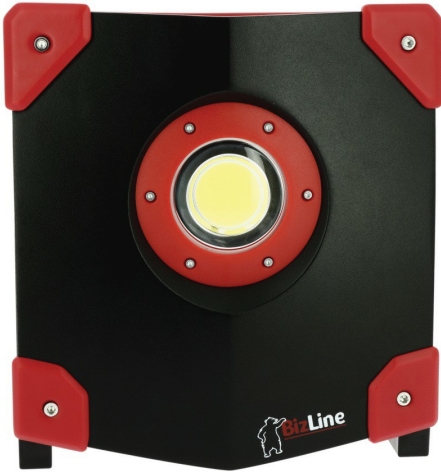

Työvalaisin, LED 40W, 5000 lm. Yhteensopiva sähkötyökalujen 18V akkujen kanssa.

### Edut

- Valon voimakkuuden säätö.
- Vahvistettu kahva ja kulmat.

### Kuvaus

Monikäyttöakkuinen LED-työmaavalaisin on paras kumppani työmaille. Tämä valaisin toimitetaan ilman akkua ja sitä voidaan käyttää 18 V:n sähkölaitteiden paristojen kanssa. Yhteensopiva merkkien Bosch, Milwaukee, Dewalt, Makita ja Metabo paristojen kanssa.