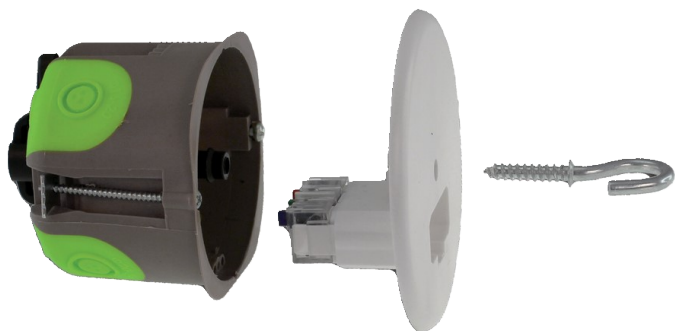

Point de centre DCL R'Box Ø 67 mm profondeur 50 mm (x 10)

Caractéristiques

Profondeur (mm) : 50

Ø (mm) : 67

Code fournisseur article : 624

Avantages

- Livré avec piton et obturateur de protection IP44 évitant les projections de peinture.
- Couvercle rigide recourbé + pré maintien sans piton.

INFORMATIONS GÉNÉRALES

■ Détails techniques

Taraudage acceptant un système de fixation jusqu'à 25 kg.
Connexion automatique repérée par code couleur Ph + N + Terre pour éviter les pannes.

INFORMATION(S) LOGISTIQUE(S)