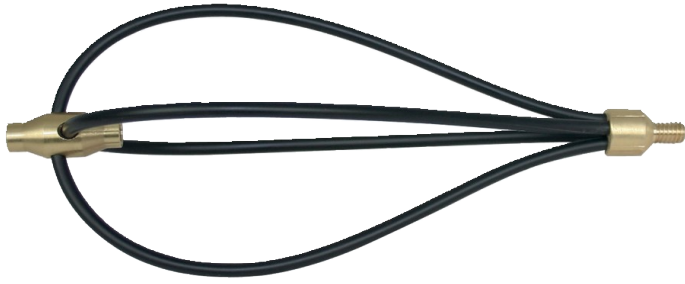

Passe-partout pour baguettes tire-fils

INFORMATIONS GÉNÉRALES

■ Application(s)

La forme spécialement étudiée de la tête permet de passer au-dessus des obstacles présents notamment dans les faux-plafonds et sur les dalles de chemin de câbles.

INFORMATION(S) LOGISTIQUE(S)

📦 Produit packagé

Sachet plastique avec cavalier

Hauteur (cm) : 3
Longueur (cm) : 31
Profondeur (cm) : 6
📦 Poids net (kg) : 0,04
📦 Poids brut (kg) : 0,04

3 700420 301424

📦 Surconditionnement 1