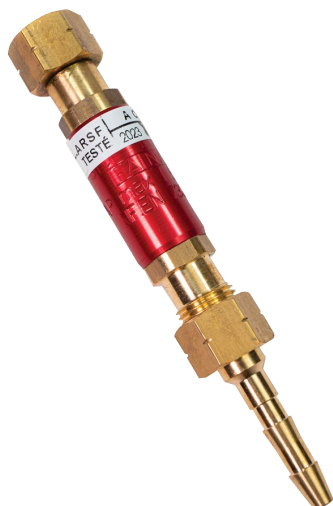

Anti-retour pare-flamme FANV avec raccord tournant pour chalumeau

INFORMATIONS GÉNÉRALES

■ Descriptif

Anti-retour pare-flamme avec raccord tournant pour chalumeau.
Compatible avec le BIZ'FLAM.

INFORMATION(S) LOGISTIQUE(S)