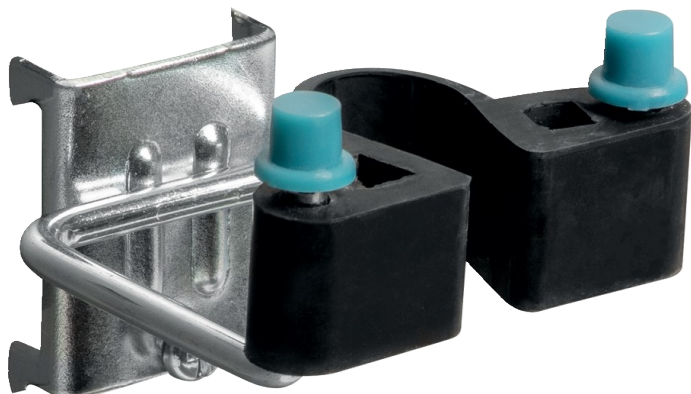

Fixe-manche Ø 25 mm

INFORMATIONS GÉNÉRALES

■ Descriptif

Idéal pour maintenir les manches à balai.
Vendu en lot de 5 pièces.

■ Détails techniques

Ø : 25 mm

INFORMATION(S) LOGISTIQUE(S)

■ Produit packagé

Sachet plastique simple

Hauteur (cm) : 40
Longueur (cm) : 60
Profondeur (cm) : 40
Poids net (kg) : 1
Poids brut (kg) : 3

3 701395 102115