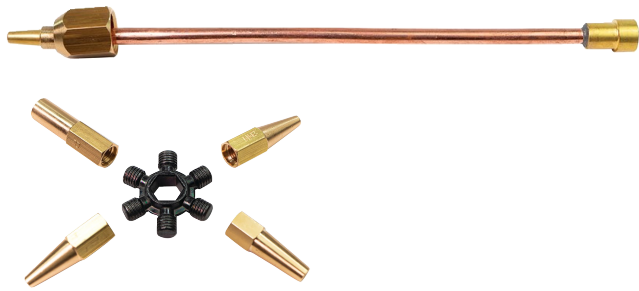

## Lance malléable 2.0 pour chalumeau type 0 pour poste de soudure BIZ'FLAM

#### ■ Descriptif

Compatible avec le chalumeau BIZ 400 601.  
Permet un confort optimal de brasure en toute précision.