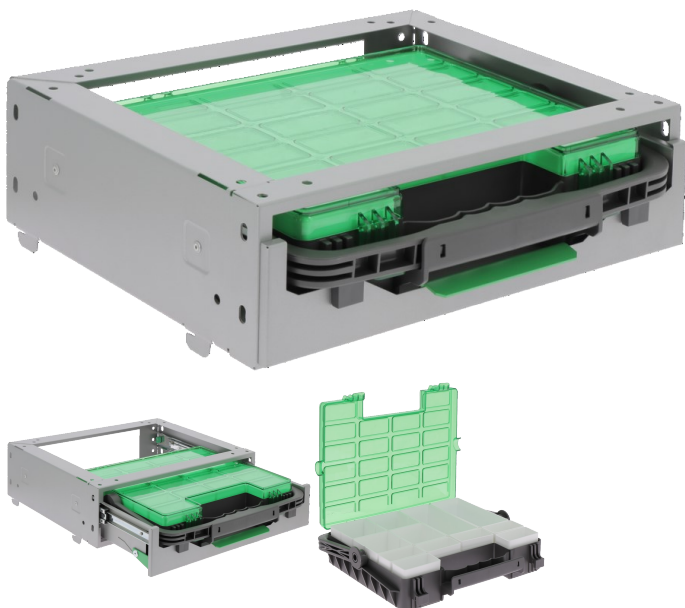

## Mallette avec support 300 x 392 x 110 mm

## ■ Descriptif

La mallette organisateur avec godets est livrée avec son support et viendra compléter votre aménagement de véhicule.

## ■ Détails techniques

Dimensions mallette:

Profondeur: 297 mm

Largeur: 354 mm

Hauteur: 82 mm

Poids: 1.6 kg

Dimensions compartiment pour mallette:

Profondeur : 300 mm.

Largeur : 392 mm.

Hauteur : 110 mm.

Poids: 2.5 kg.