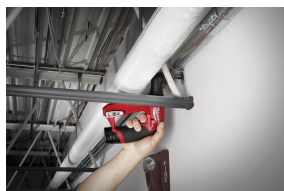

Perceuse visseuse 12 V livrée avec 2 batteries de 2 Ah et chargeur

Perceuse visseuse 4 en 1 compacte, haute performance pour une polyvalence extrême.

Caractéristiques

Référence : **BIZ 790 621**

Code fournisseur article : **1183**

Normes

EN 62841-1: 2015;
 EN 62841-2-1: 2018
 + A11: 2019; EN
 62841-2-2: 2014

Marques de conformité

 INFORMATIONS GÉNÉRALES**■ Descriptif**

Système de mandrin amovible avec 4 têtes différentes : mandrin métal 10 mm, renvoi d'angle, déporté et HEX 1/4.
Installation possible à 360° des mandrins déporté et renvoi d'angle.
Mode verrouillage.
Changement de la rotation électronique.
Témoin de charge de la batterie.
Design de poignée en ligne pour une meilleure prise en main.
Poignée ergonomique avec revêtement Softgrip.
Poignée équipée d'un porte embouts magnétique.
Eclairage LED.
Clip ceinture réversible en métal.
Moteur POWERSTATE™ sans charbon ultra compact pour une durée de vie plus longue et plus de puissance.
REDLINKPLUS™ pour une protection numérique avancée contre la surcharge et d'outil et de la batterie, améliorant de façon unique les performances.
2 Batteries REDLITHIUM™-ION 2 Ah fournies, dotées d'une construction, d'une électronique et de performances de qualité supérieure pour une autonomie et une durée de vie supérieure.

■ Mode d'utilisation

1. Possibilité d'installer un embout de vissage sans mandrin pour un gain de place maximum.
2. Utilisation du mandrin de vissage avec un porte embout ou des embouts longs.

 INFORMATION(S) LOGISTIQUE(S) Produit packagé**Boîte plastique**