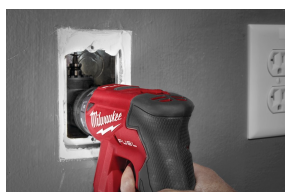

Perceuse visseuse 12 V livrée avec 2 batteries de 2 Ah et chargeur

Perceuse visseuse 4 en 1 compacte, haute performance pour une polyvalence extrême.

Caractéristiques

Référence : **BIZ 790 621**

Code fournisseur article : **1183**

Normes

EN 62841-1: 2015;
 EN 62841-2-1: 2018
 + A11: 2019; EN
 62841-2-2: 2014

Marques de conformité

 INFORMATIONS GÉNÉRALES**■ Descriptif**

Système de mandrin amovible avec 4 têtes différentes : mandrin métal 10 mm, renvoi d'angle, déporté et HEX 1/4.
Installation possible à 360° des mandrins déporté et renvoi d'angle.
Mode verrouillage.
Changement de la rotation électronique.
Témoin de charge de la batterie.
Design de poignée en ligne pour une meilleure prise en main.
Poignée ergonomique avec revêtement Softgrip.
Poignée équipée d'un porte embouts magnétique.
Eclairage LED.
Clip ceinture réversible en métal.
Moteur POWERSTATE™ sans charbon ultra compact pour une durée de vie plus longue et plus de puissance.
REDLINKPLUS™ pour une protection numérique avancée contre la surcharge et d'outil et de la batterie, améliorant de façon unique les performances.
2 Batteries REDLITHIUM™-ION 2 Ah fournies, dotées d'une construction, d'une électronique et de performances de qualité supérieure pour une autonomie et une durée de vie supérieure.

■ Détails techniques

Couple max (Nm) : 34.
Tension accu interchangeable (V) : 12.
Vitesse à vide à vitesse 1 : 0 - 400 tr/min.
Vitesse à vide à vitesse 2 : 0 - 1600 tr/min.
Poids avec batterie (kg) : 0.9.
Livré avec 2 batteries 2 Ah, un chargeur et un coffret de transport HD BOX clipsable et empilable.