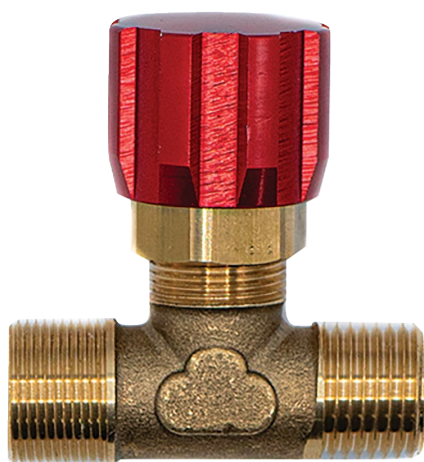

Té avec robinet pour chalumeau pour poste de soudure mobile à l'eau BIZ'FLAM**INFORMATIONS GÉNÉRALES****■ Descriptif**

Compatible avec le chalumeau BIZ 400 601.

INFORMATION(S) LOGISTIQUE(S)**■ Produit packagé****Sachet plastique simple**

Hauteur (cm) : 2,6

Longueur (cm) : 5,5

Profondeur (cm) : 5,5

📦 Poids net (kg) : 0,111

📦 Poids brut (kg) : 0,111

3 701395 150963