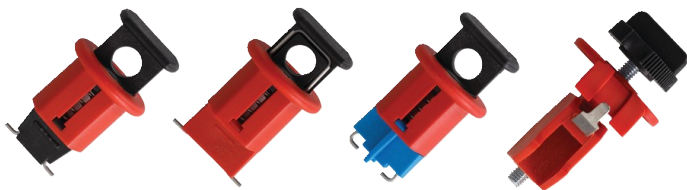

Set di 4 mini bloccadisgiuntori

Caratteristiche

: 630

INFORMAZIONI GENERALI

Descrittivo

Kit composto da:

Mini bloccadisgiuntore multipolare (BIZ 201 100).

Mini bloccadisgiuntore bullonatura verso l'esterno standard (BIZ 201 101).

Mini bloccadisgiuntore bullonatura verso l'esterno largo (BIZ 201 102).

Mini bloccadisgiuntore bullonatura verso l'interno standard (BIZ 201 203).

INFORMAZIONI LOGISTICHE

Imballaggio

Busta di plastica con cavalletto

Altezza (cm) : 20

Lunghezza (cm) : 6

Profondità (cm) : 3,124

Peso netto (kg) : 0,039

Peso lordo (kg) : 0,052

Confezionamento 1

x 35

Cartone

Altezza (cm) : 18

Lunghezza (cm) : 46

Profondità (cm) : 36,5

Peso netto (kg) : 3,5

Peso lordo (kg) : 4,02