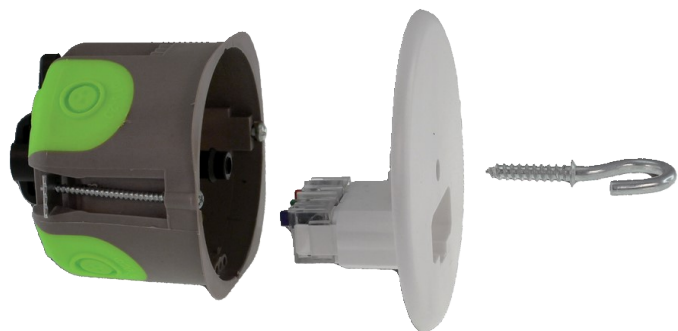

Punto luce al centro DCL R'Box Ø 67 mm profondità 50 mm (x 10)

Caratteristiche

Profondità (mm) : 50
 Ø (mm) : 67
 : 624

Vantaggi

- Fornito con vite ad anello e otturatore di protezione IP44 per evitare schizzi di vernice.
- Coperchio rigido curvo + si regge senza vite ad anello.

INFORMAZIONI GENERALI

Specifiche tecniche

Filettatura compatibile con un sistema di fissaggio fino a 25 kg.
 Connessione automatica identificata dal codice colore Ph + N + Terra per evitare guasti.

INFORMAZIONI LOGISTICHE