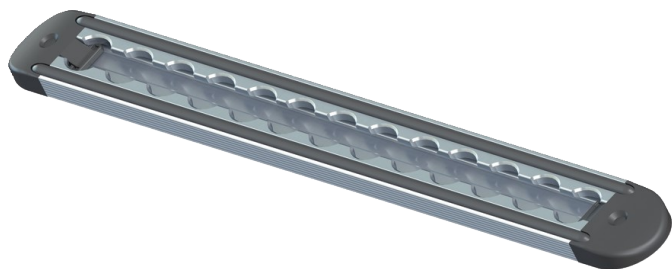

Guida di ancoraggio in alluminio con bordi in gomma 1.000 x 40 mm

Vantaggi

- Con bordi in gomma.

INFORMAZIONI GENERALI

Descrittivo

Guida da fissare al veicolo commerciale che consente di mantenere fermi materiali e attrezzature con cinghie o una barra telescopica.

Specifiche tecniche

Larghezza: 40 mm.
 Diametro delle celle: 20 mm.
 Passo: 25 mm.
 Lunghezza binario: 1 m.
 Alluminio non trattato.

Modalità d'uso

1. Guida da usare con i perni BIZ 771 090.

INFORMAZIONI LOGISTICHE