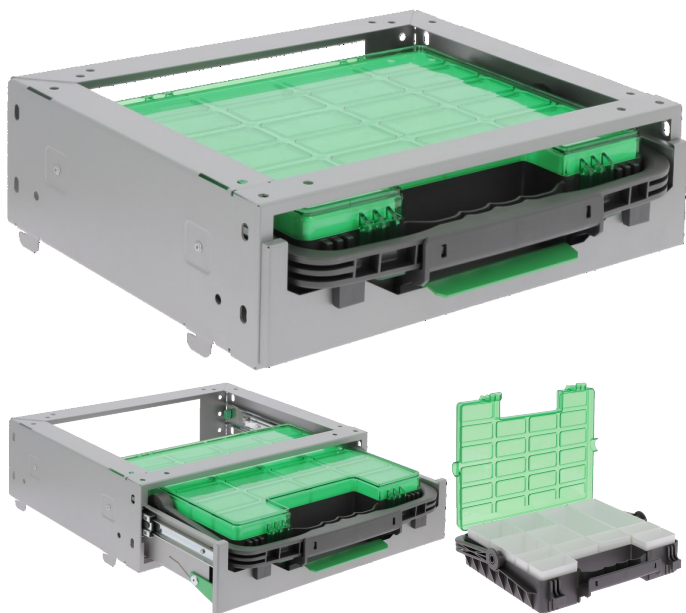

## Valigetta con supporto 300 x 392 x 110 mm

#### Descrittivo

La valigetta organizer con scomparti è fornita con un supporto e completa l'allestimento del veicolo.

#### Specifiche tecniche

Dimensioni della valigetta:

Profondità: 297 mm

Larghezza: 354 mm

Altezza: 82 mm

Peso: 1,6 kg

Dimensioni degli scomparti valigetta:

Profondità: 300 mm.

Larghezza: 392 mm.

Altezza: 110 mm.

Peso: 2,5 kg.