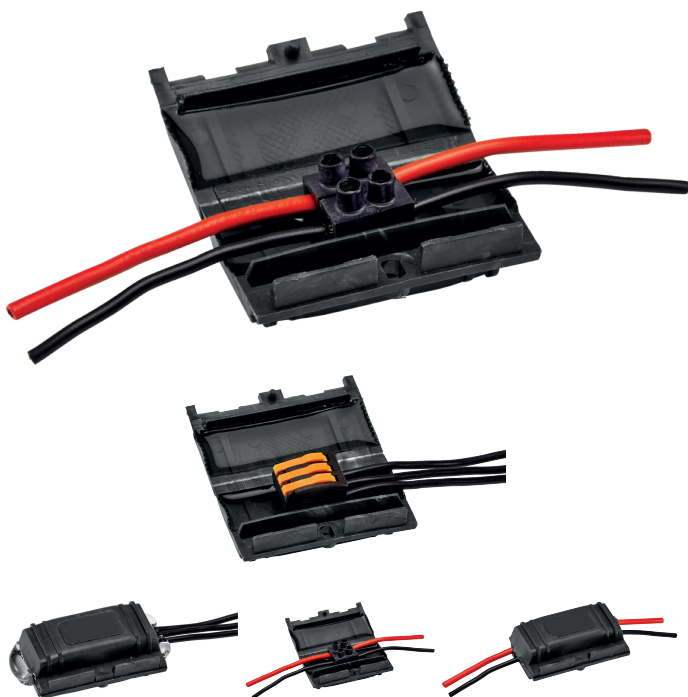

Mini-SQUALE met gel voor het afdichten van verbindingen S4 (x 8)

Eigenschappen

Vermogen 1 geleider (mm^2): 1-4
 Vermogen 2 geleiders (mm^2): 1-4
 Afmetingen (mm): 61 x 18
 Verpakking in doos: 8

Normen

- ☑ EN 50393 ; EN 60529
- ☑ IP X8 (30 minutes – 0,5 Bar)

Voordelen

- Afdichting IPX8 van uw installaties.
- Snelle reparatie van uw beschadigde kabels.
- Niet giftig.

Conformiteitsmerken

ALGEMENE INFORMATIE

Omschrijving

Voorgevulde waterdichte behuizing voor kabelverbindingen tot 4 mm^2 . Connector niet inbegrepen.

Technische details

Voorgevuld met isolerende neutrale gel.
 Installatietemperatuur (°C): -40 tot +50.
 Bedrijfstemperatuur (°C): 90.
 Maximum diameter van de kabel (mm): 10.

Toepassingen

Voor een snelle en veilige afdichting van uw aansluitingen. Ideaal voor buiten, vochtige omgevingen en onder water.

Gebruiksmethode

1. Voer uw aansluiting uit met behulp van een kroonsteentje of een aansluitklem.
2. Steek uw aansluiting in de MINI SQUALE.
3. Sluit de MINI SQUALE, controleer of er een beetje gel uit de MINI SQUALE komt door de kabel te omhullen.