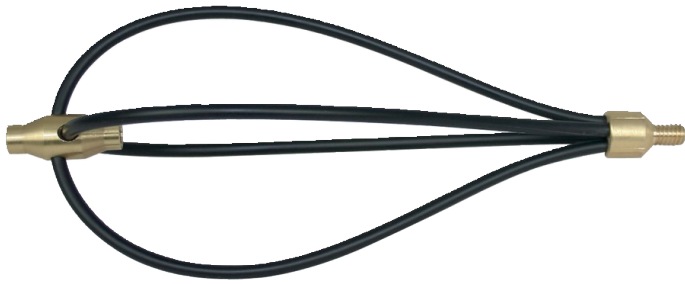

Kop die overal doorgeraakt

ALGEMENE INFORMATIE

■ Toepassingen

De speciaal ontwikkelde vorm van de kop stelt u in staat om over obstakels, zoals verlaagde plafonds en op afsluitingen van kabelgoten te geraken.

LOGISTIEKE INFORMATIE

📦 Verpakking

Plastic headerbag

Hoogte (cm) : 3
Lengte (cm) : 31
Diepte (cm) : 6
📦 Netto gewicht : 0,04
📦 Bruto gewicht (kg) : 0,04

📦 Oververpakking 1

Karton

Hoogte (cm) : 58
Lengte (cm) : 40
Diepte (cm) : 26
📦 Netto gewicht : 2
📦 Bruto gewicht (kg) : 2,5