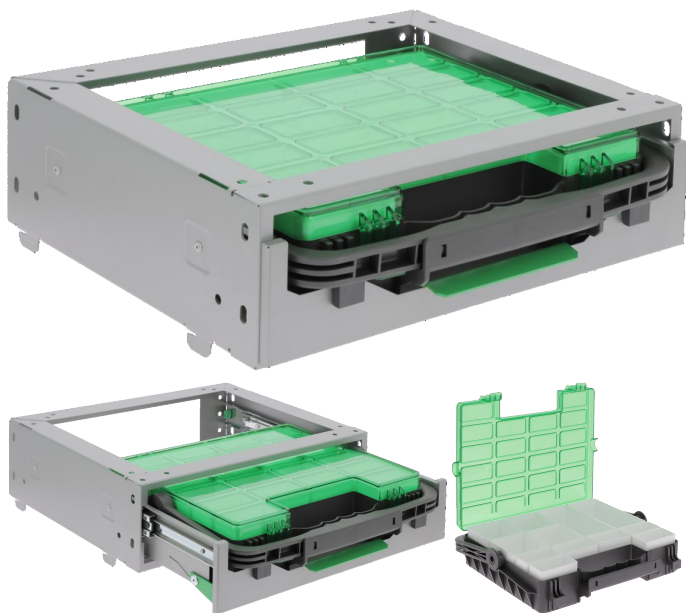

Koffer met steun 300 x 392 x 110 mm

ALGEMENE INFORMATIE

Omschrijving

De opbergkoffer met vakjes wordt geleverd met steun en vult uw voertuiguitrusting aan.

Technische details

Afmetingen koffertje:

Diepte: 297 mm

Breedte: 354 mm

Hoogte: 82 mm

Gewicht: 1.6 kg

Afmetingen compartiment voor koffertje:

Diepte: 300 mm.

Breedte: 392 mm.

Hoogte: 110 mm.

Gewicht: 2,5 kg.

LOGISTIEKE INFORMATIE

Verpakking

Karton

Hoogte (cm) : 15

Lengte (cm) : 41

Diepte (cm) : 32

Netto gewicht : 4,1

Bruto gewicht (kg) : 4,3

3 701395 137339

Oververpakking 1

Pallet

Hoogte (cm) : 133

Lengte (cm) : 60

Diepte (cm) : 80

Netto gewicht : 82

Bruto gewicht (kg) : 98