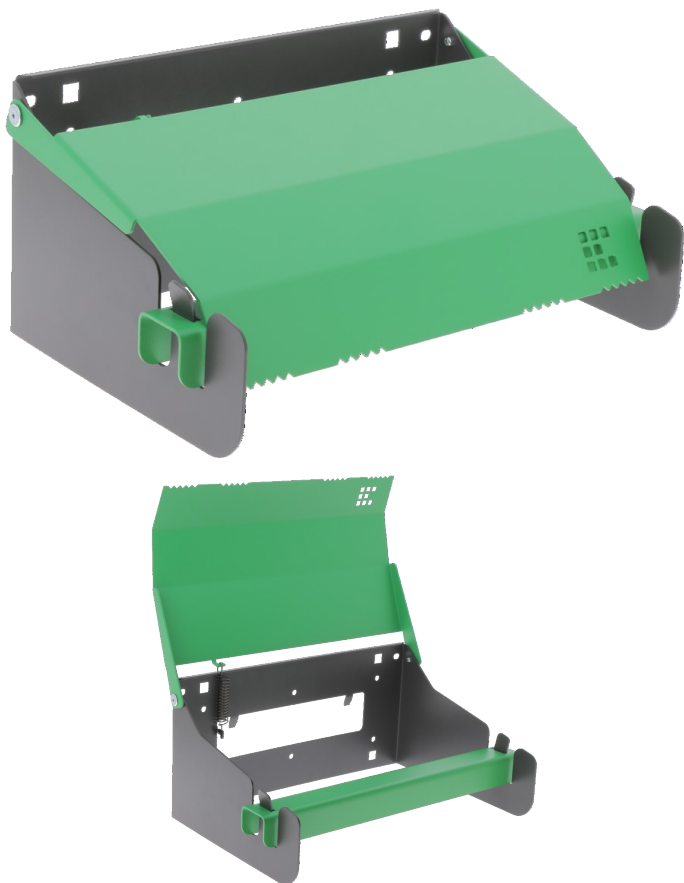

Poetsroldispenser 205 x 319 x 141 mm

Eigenschappen

Diepte (mm): 205
Breedte (mm): 295
Hoogte (mm): 140

Voordelen

- Parfait te combineren met onze poetsrollen BIZ 751 030.

ALGEMENE INFORMATIE

Omschrijving

Deze poetsroldispenser is te bevestigen op een geperforeerd paneel. Hiermee beschikt u over een poetsrol in uw bedrijfswagen.re.

Technische details

Op de draagstang past een rol met een doorsnee van minimaal 4 cm.

LOGISTIEKE INFORMATIE

Verpakking

Plastic folie

Hoogte (cm) : 14,1
Lengte (cm) : 20,5
Diepte (cm) : 31,9
Netto gewicht : 1,8
Bruto gewicht (kg) : 1,9

Oververpakking 1

x 5.00

Karton

Hoogte (cm) : 68
Lengte (cm) : 35
Diepte (cm) : 32
Netto gewicht : 9,5
Bruto gewicht (kg) : 11