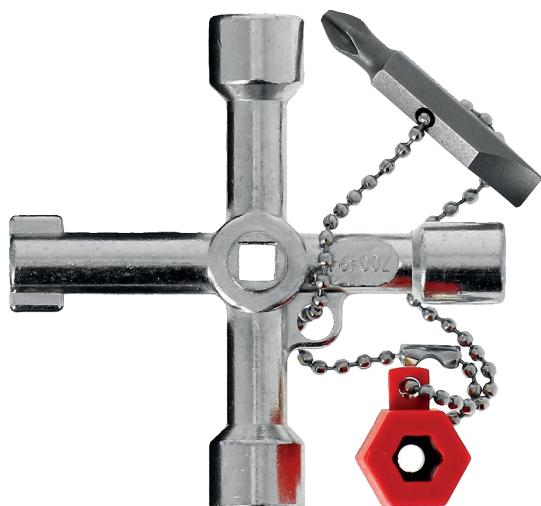

Universele kruissleutels voor schakelkast BIZ 790238

ALGEMENE INFORMATIE

Omschrijving

Bestaande uit:

- Vierkant (5, 6, 7-8 mm).
- Driehoek (7-9 mm).
- Baard (3-5 mm).
- Bithouder 1/4" plat (1.0 x 7 mm) en PH2.
- Van onder druk gegoten zink.

LOGISTIEKE INFORMATIE

Verpakking

Blisterverpakking met kartonnen achterkant

Hoogte (cm) : 1,3

Lengte (cm) : 16

Diepte (cm) : 8,5

Netto gewicht : 0,073

Bruto gewicht (kg) : 0,089