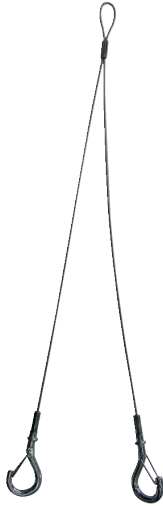

Upphängningstillbehör med krokar för kabelkanaler (x 10)

Egenskaper

Kabel Ø (mm) : 2
 Antal trådar : 2
 Longueur des brins (mm) : 300
 Maxbelastning (kg) : 45
 Innehåll per förpackning : 10
 : 678

Fördelar

- 2 gånger mindre borrhning.
- Enbart en förankringspunkt och ingen justering krävs.
- Karabiner: snabb borttagning för underhåll.
- Lätt att dra kablar.
- Kompatibel med vissa perforerade kabelrännor i plåt.

ALLMÄN INFORMATION

Beskrivning

Komplett, justerbart upphängningssystem med en krok i varje ände.

Tekniska detaljer

Beslag: aluminium.

Råd

Följ minsta och högsta tillåtna belastning för användning.
 Se till att det inte finns spår av olja, färg eller rost på kabeln.
 Får inte användas utomhus eller i klorhaltiga, marina eller korrosiva miljöer.
 Får ej användas för lyft.
 Får endast användas för upphängning av statiskt belastad utrustning.
 Får inte användas för upphängning mer än 60° från vertikalplanet.

Tillämpning

För upphängning av alla typer av kabelrännor (tråd och marina plattor).
 Kompatibel med upphängningslåsen BIZ 710 405, BIZ 710 406 och BIZ 710 408.
 Kompatibel med vajrarna BIZ 710 350, BIZ 710 351, BIZ 710 352 och BIZ 710 353.