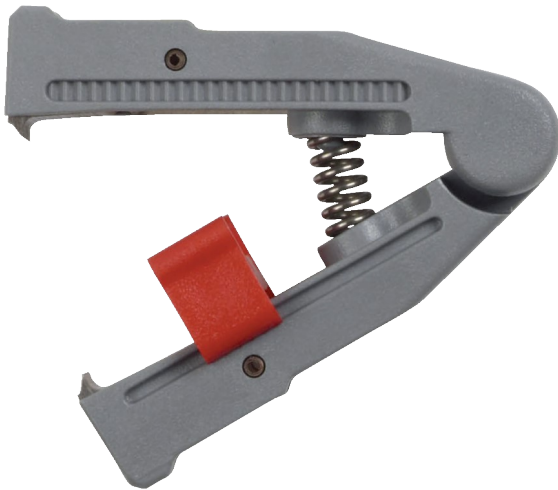

Reservkäft till biz 700 071

Egenskaper

: 643

 LOGISTIKINFORMATION

 Emballage

Plastpåse med klämma

Höjd (cm) : 1,5
Längd (cm) : 15,9
Djup (cm) : 7
 Nettovikt (kg) : 0,008
 Totalvikt (kg) : 0,013

 Överförpackning 1