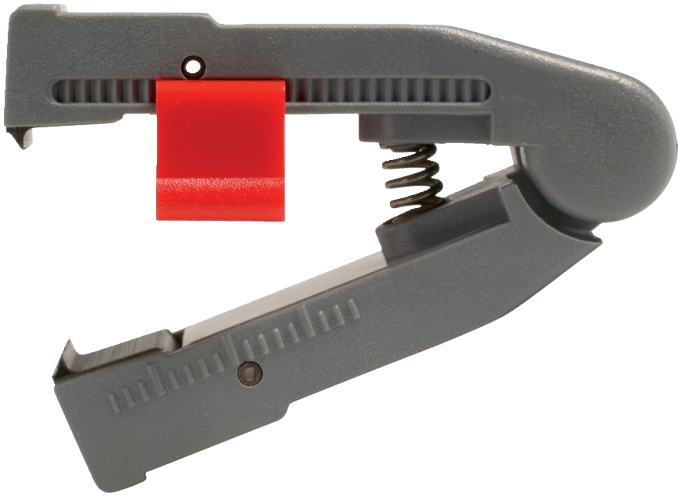

Reservblad

Egenskaper

: 643

 LOGISTIKINFORMATION

 Emballage

Plastpåse med klämma

Höjd (cm) : 1,5
Längd (cm) : 15,9
Djup (cm) : 7
 Nettovikt (kg) : 0,01
 Totalvikt (kg) : 0,014

3 780428 301950

Höjd (cm) : 34
Längd (cm) : 18
Djup (cm) : 24
 Nettovikt (kg) : 1
 Totalvikt (kg) : 1,98

3 781395 113920