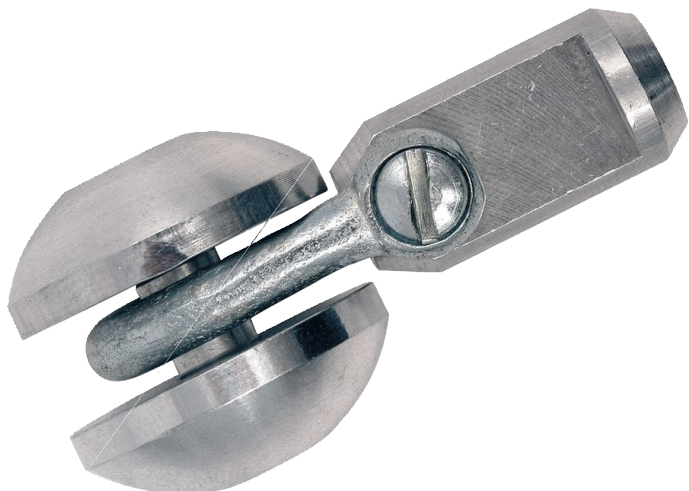

Glidhjul M12 Ø 30 mm

Fördelar

- Underlättar nålens passage i breda kanaler.

ALLMÄN INFORMATION

■ Beskrivning

Perfekt anpassning till följande produkter: 1652589, 1652594, 1652608, 1652435, 1652436.

■ Råd

Hjulet och bygeln kan skruvas loss för att bilda en dragögla.

Höjd (cm) : 10
Längd (cm) : 25
Djup (cm) : 21
📦 Nettovikt (kg) : 3,45
📦 Totalvikt (kg) : 3,597

3 700882 113832